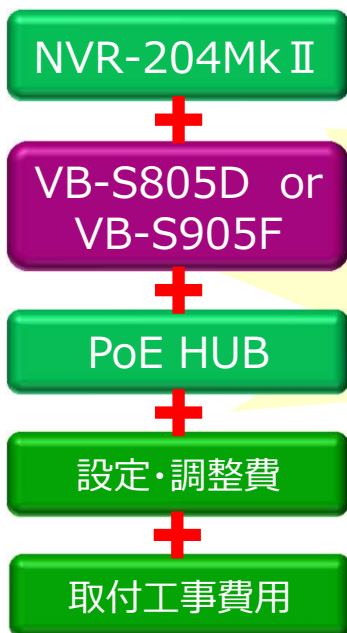

ネットワークカメラ News !

ネットワークカメラ かんたんパッケージ!

ネットワークカメラ専用録画サーバー「NVR-204Mk II」にネットワークカメラ・PoE HUB・設置&設定作業をセットにした、「かんたんパッケージ」としてご提供します!

なんと 基本工事費もセットで!!!

月額6,800円~

上記は VB-Sシリーズのカメラ 1台で、1ヶ月間録画ができる構成です。

● 内訳例 : NVR-204Mk II 500GB + VB-S805D + PoE HUB + 調整費 + 取付工事費

※ 工事費用は設置環境によって変動する場合があります。正確なお見積りは現地確認後に提示させていただきます。

パッケージは、カメラの種類 (ドーム・箱型) ・台数 (1~4台) をお選びいただけます

パッケージ内容・構成機器

広範囲を撮影可能な小型カメラ×1～4台と1ヶ月録画できるNVR(録画サーバ)
&ユーズウェアをパッケージにしました。(ハイビジョン・1コマ/秒、約1か月の録画が可能)

①	NVR-204Mk II 500GB	NWカメラ × 1	PoE HUB	設定・ 取付工事
②	NVR-204Mk II 1TB	NWカメラ × 2	PoE HUB	設定・ 取付工事
③	NVR-204Mk II 2TB	NWカメラ × 3	PoE HUB	設定・ 取付工事
④	NVR-204Mk II 2TB	NWカメラ × 4	PoE HUB	設定・ 取付工事

セット価格
は弊社担当
にお問い合わせ
ください。

録画サーバ (HDD 500GB・1TB・2TB)

NVR-204Mk II 標準価格 : 178,000円 (HDD 500GB) ~

NEW!

- 外寸 255×325×60mm・質量 2.27kg の小型レコーダー
- カメラ4台まで管理可能な小規模向け低価格モデル。
- モニター直結で4分割表示。(HDMI/VGA)
- スマートフォンにも対応、外出先からも簡単にカメラ映像を確認できます。
- 付属のソフトウェアで、16台までのNVRを一括管理可能。